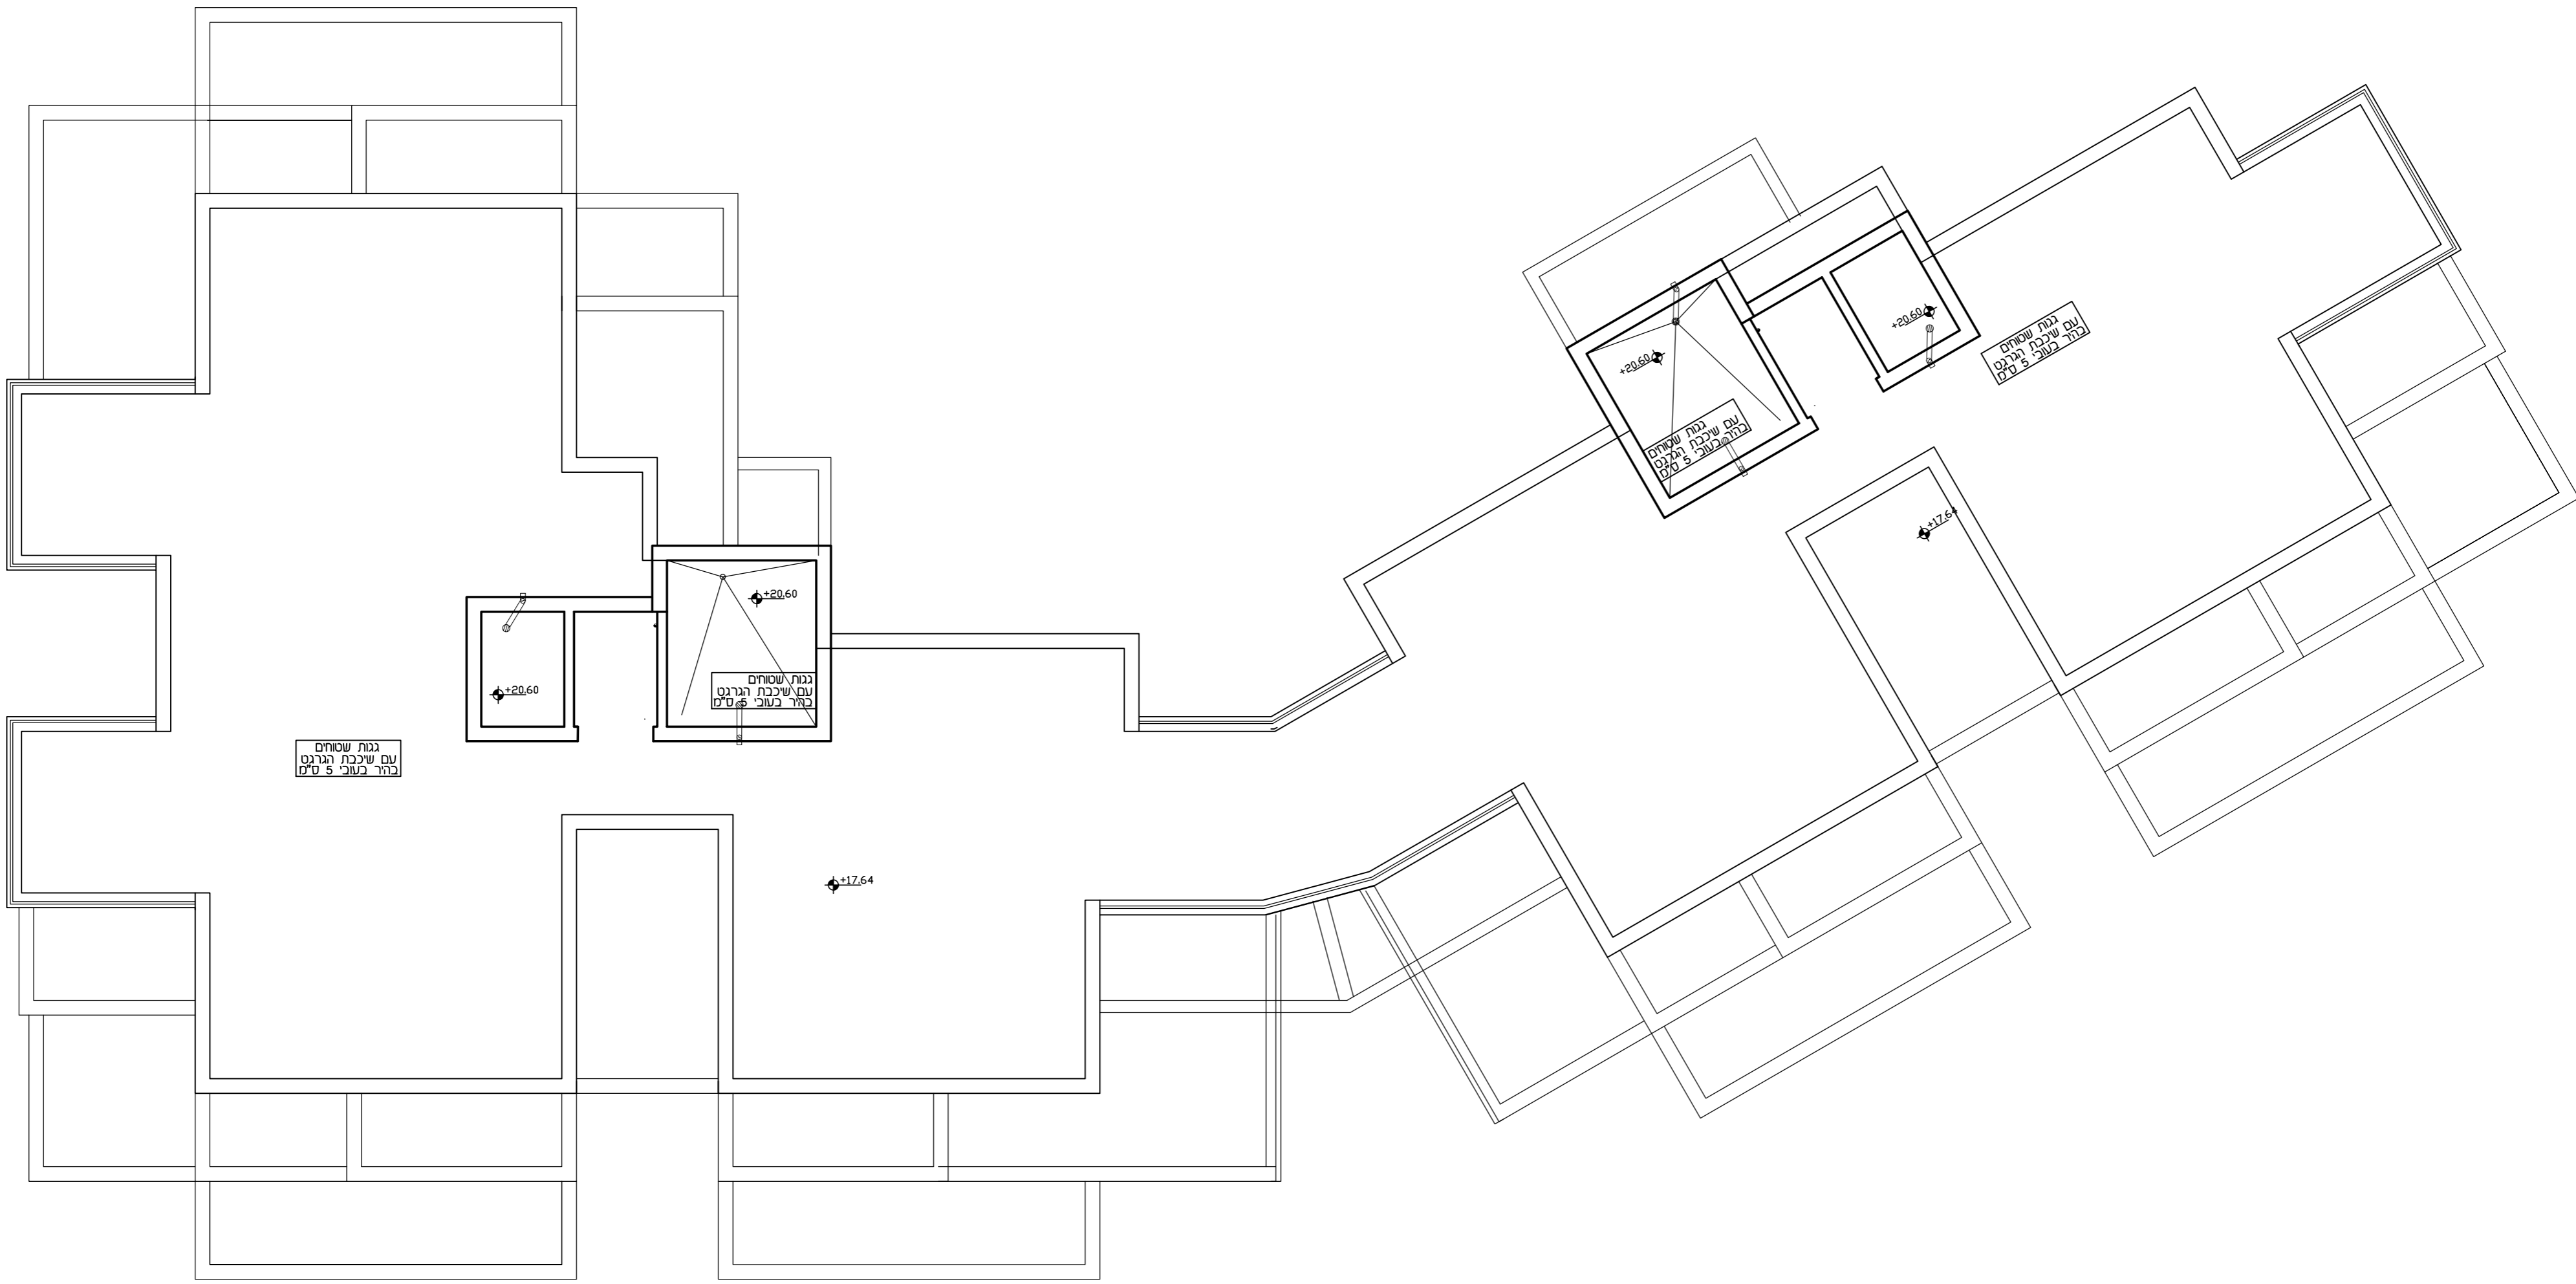

130 מתחם

128 מתחם

חתמת הקונה:

חתמת המוכר:

טיפוס: A4

מגרש: 38

תכנית קומת גג

סהדורה: 2 ק.מ.: 1-100

תאריך: 23.09.19

לפי חוק המכר הושלד 1974 תיקן התשס"ח 2008

ראה הערות ומקרא בתחילת חוברת זו

גגות שטוחים
עם שיכבת הגרנט
בהר בעובי 5 ס"מ

גגות שטוחים
עם שיכבת הגרנט
בהר בעובי 5 ס"מ

גגות שטוחים
עם שיכבת הגרנט
בהר בעובי 5 ס"מ

גגות שטוחים
עם שיכבת הגרנט
בהר בעובי 5 ס"מ