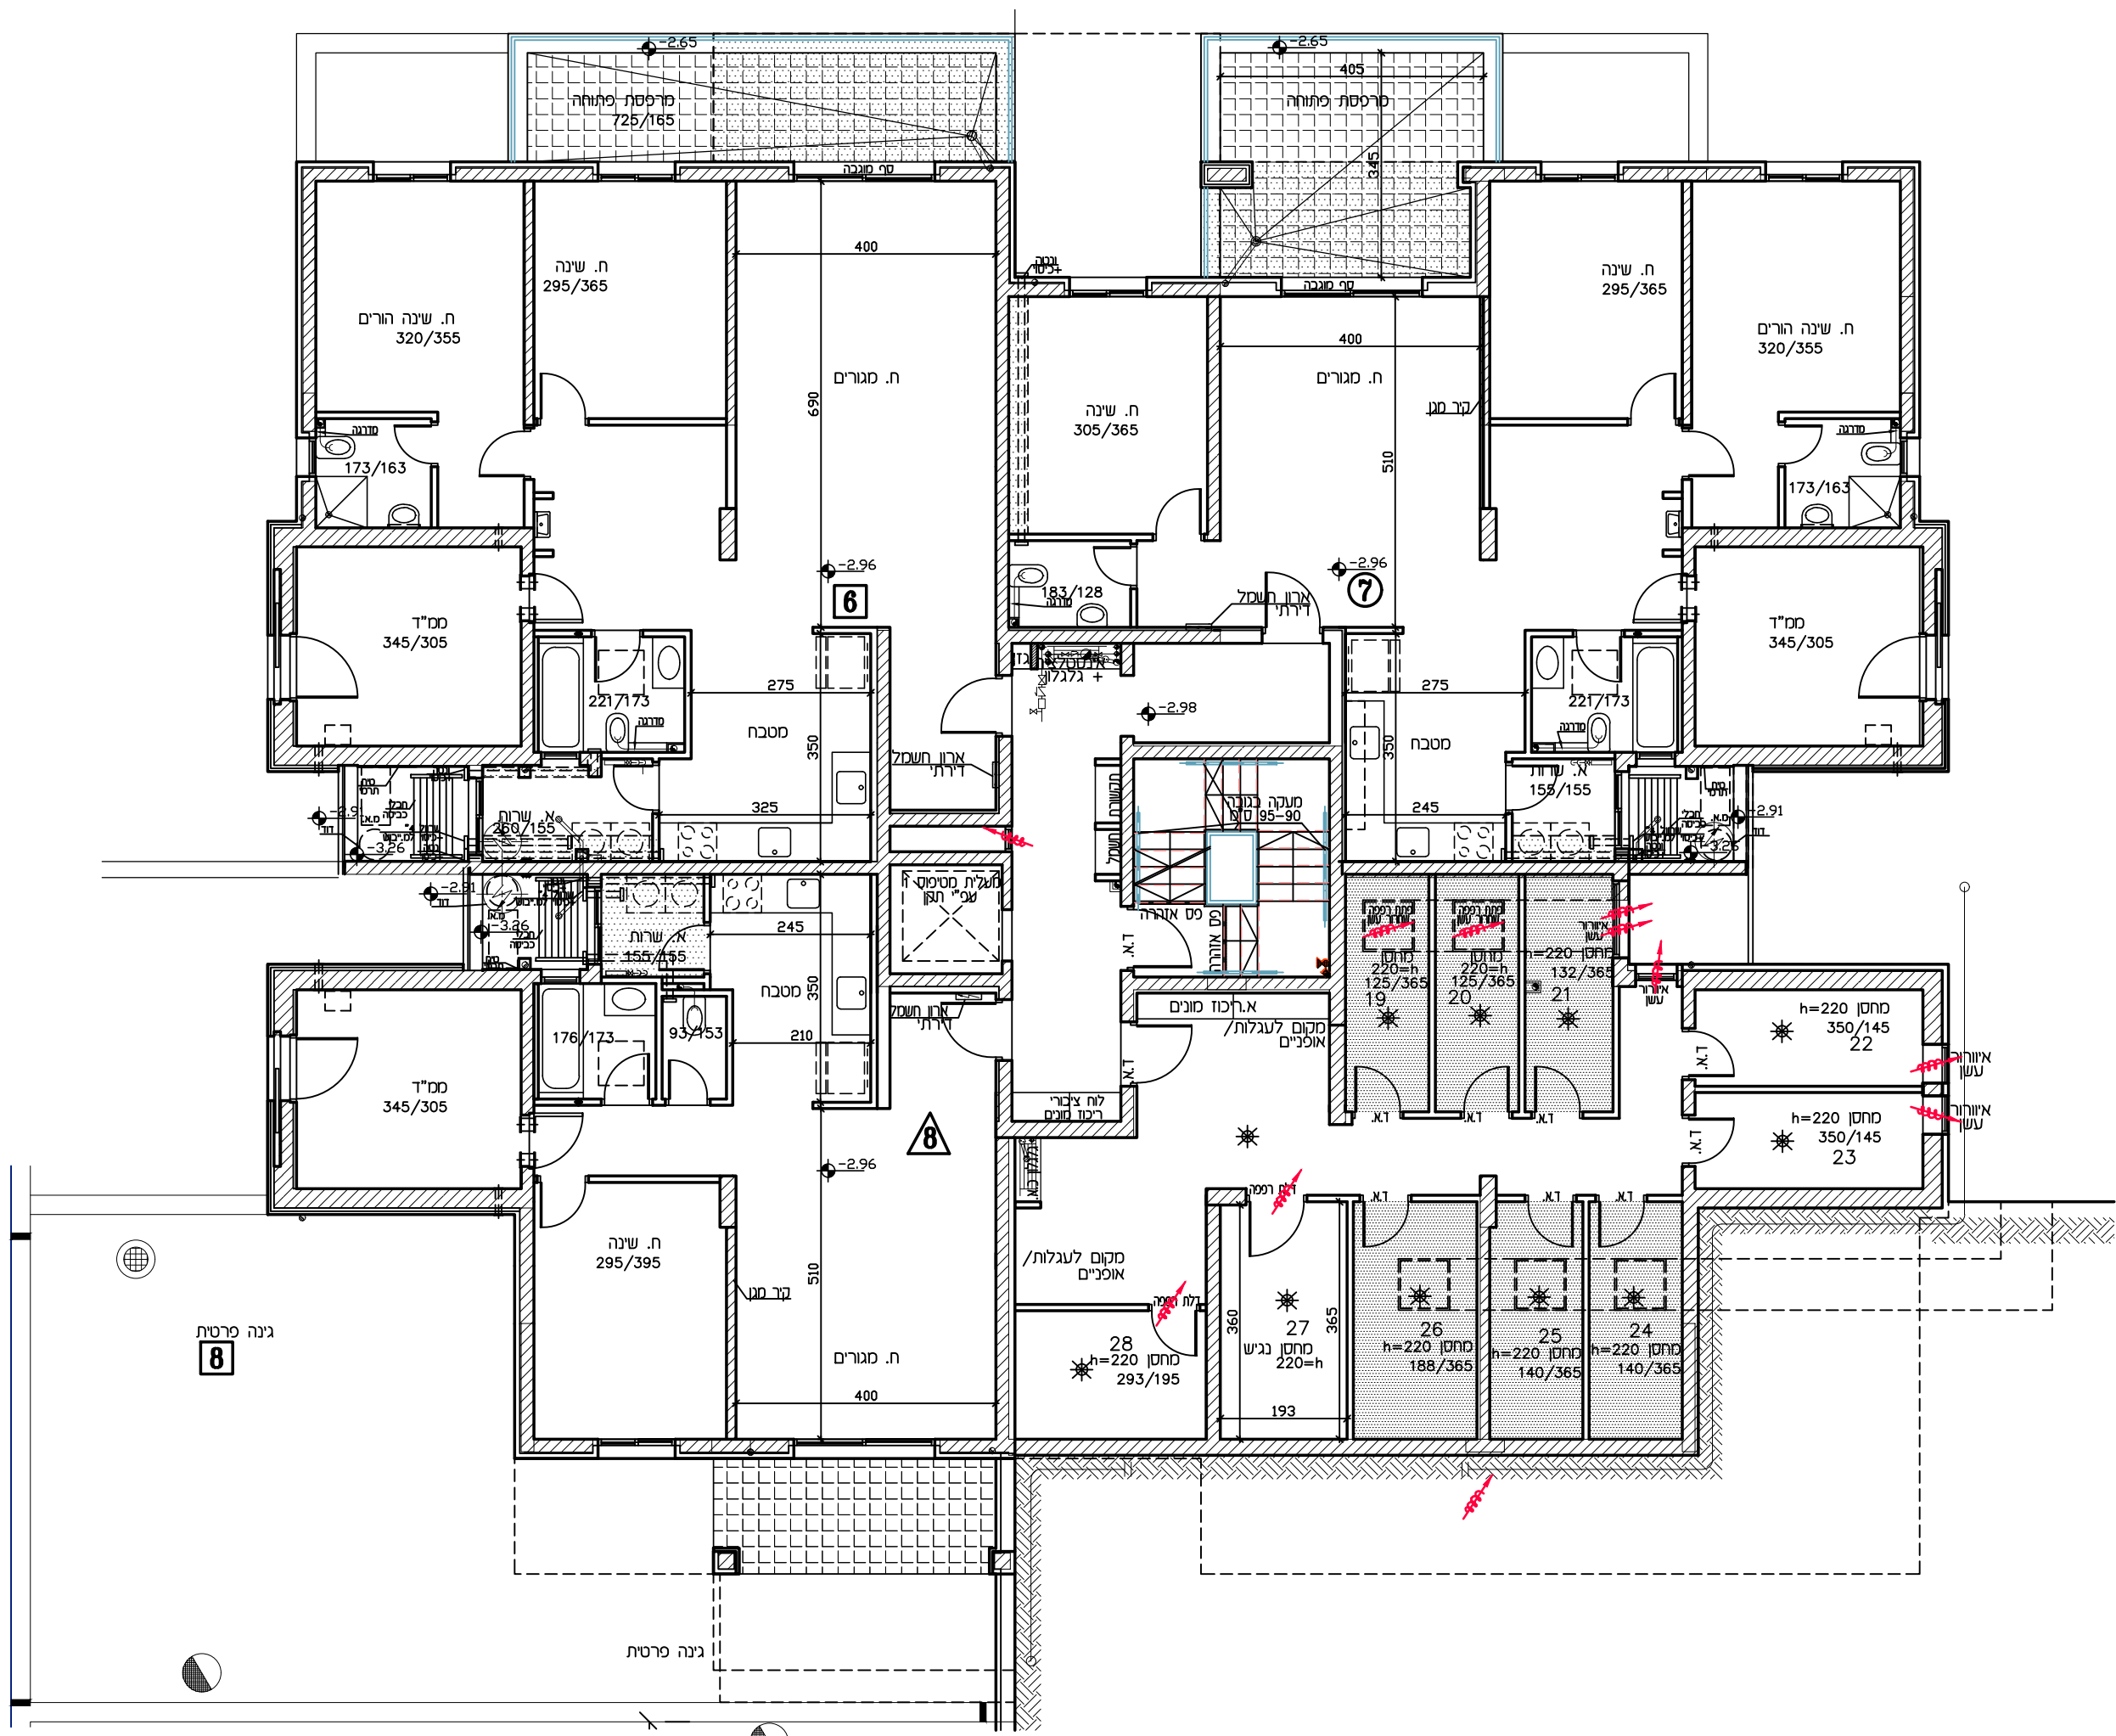

מגן-רמבי"ש ד'2

תכנית מכר

תרשים הפרויקט:

מתחם 130

מתחם 128

חתימת הקונה:

חתימת המוכר:

טיפוס: A2
מגרש: 42
כניין: 1
תכנית קומה-1-

מספר דירה: 2 ק.מ.: 1-100

תאריך: 23.09.19

לפי חוק הבזר והשליד 1974 תיקון התשס"ח 2008

ראה הערות ומקרא בתחילת חוברת זו

גינה פרטית 8

גינה פרטית