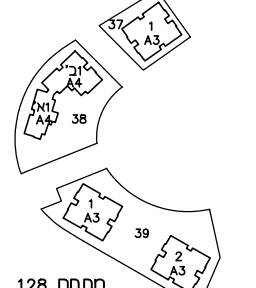

מחצת 130

מחצת 128

חלמת הקונה:

חלמת המוכר:

טיפוס: A1
סגרש: 43

תכנית קומת כניסה

מסדורה: 2
ק.מ.: 1-100

תאריך: 23.09.19

לפי חוק המכר התשנ"ד 1974 תוקן התשס"ח 2008

ראה הערות וסקרא בתחילת חוברת זו

מגן-רמביש ד"ר
תכנית מוכר
חשום הפרוקט:
מחצת 130
מחצת 128
חלמת הקונה:
חלמת המוכר:
טיפוס: A1
סגרש: 43
תכנית קומת כניסה
מסדורה: 2
ק.מ.: 1-100
תאריך: 23.09.19
לפי חוק המכר התשנ"ד 1974 תוקן התשס"ח 2008
ראה הערות וסקרא בתחילת חוברת זו
מגן ENGINEERING
עבודות הנדסה בניאיות