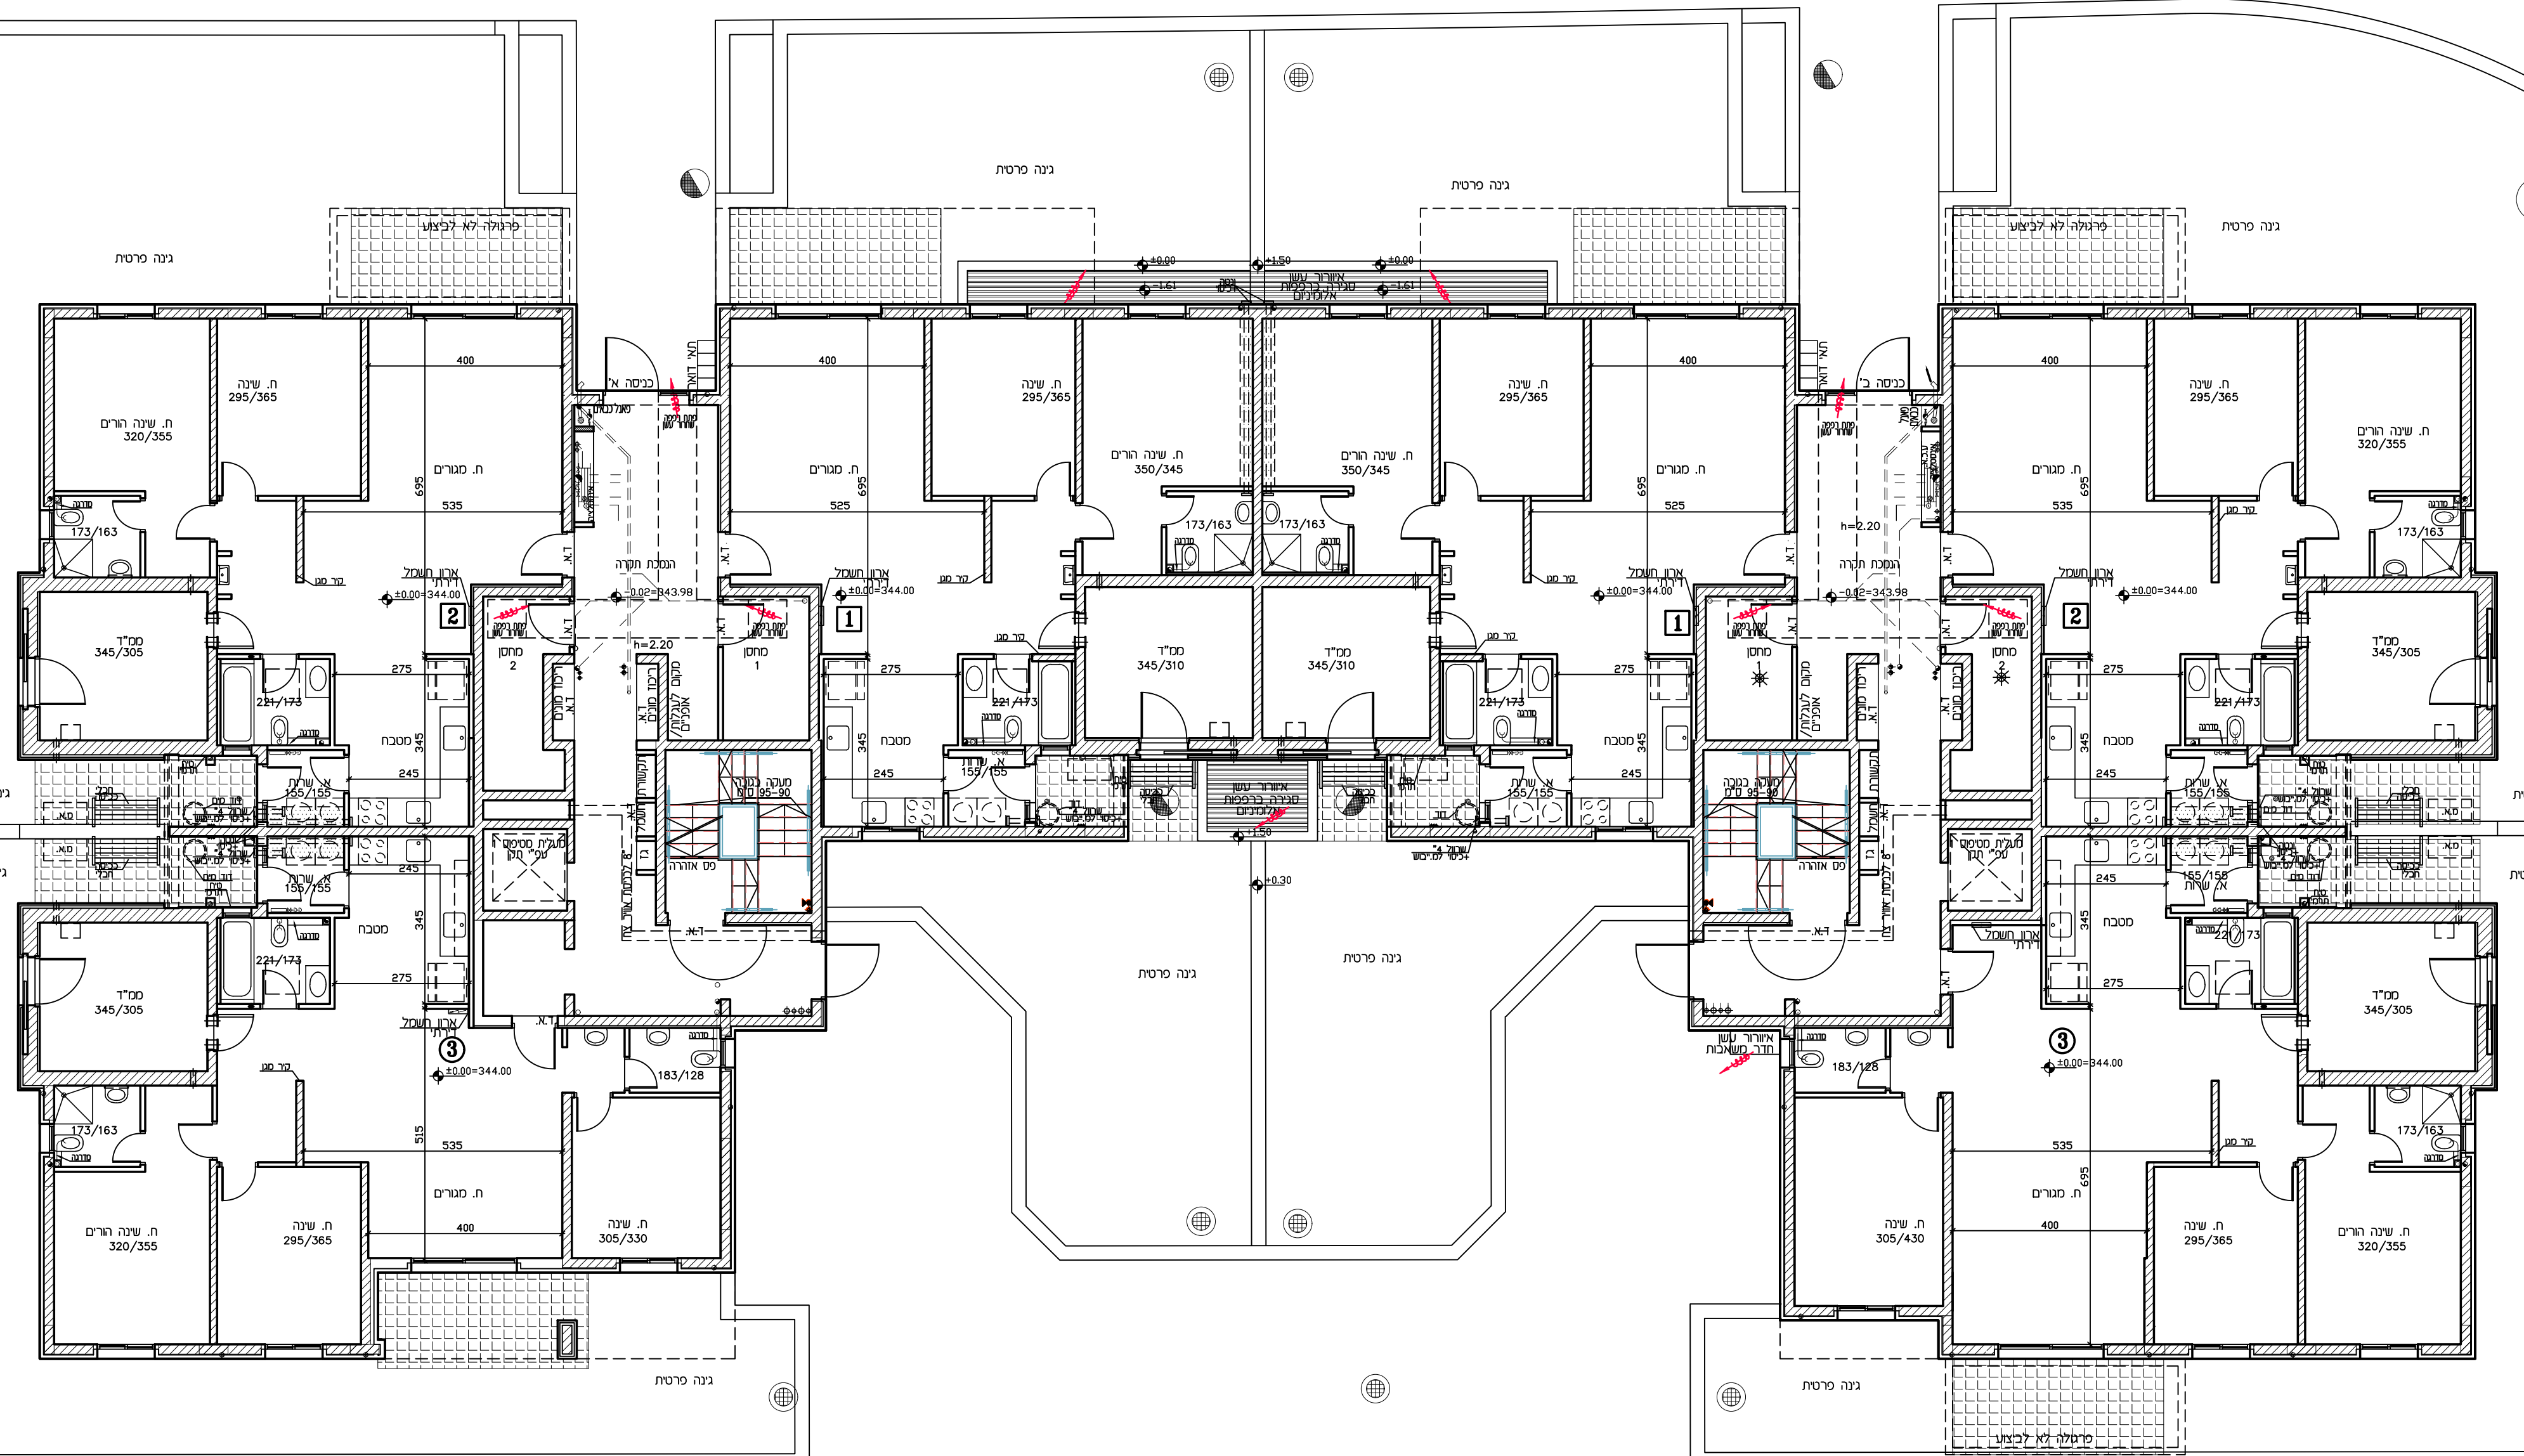

מחצת 130

מחצת 128

חלמת הקונה:

חלמת המוכר:

טיפוס: A1
סגרש: 43

תכנית קומת כניסה

מסדורה: 2
ק.מ.: 1-100

תאריך: 23.09.19

לפי חוק המכר התשנ"ד 1974 תוקן התשס"ח 2008

ראה הערות וסקרא בתחילת חוברת זו

מגן-רמביש ד"ר
תכנית מוכר
חשום הפרוקט:
מחצת 130
מחצת 128
חלמת הקונה:
חלמת המוכר:
טיפוס: A1
סגרש: 43
תכנית קומת כניסה
מסדורה: 2
ק.מ.: 1-100
תאריך: 23.09.19
לפי חוק המכר התשנ"ד 1974 תוקן התשס"ח 2008
ראה הערות וסקרא בתחילת חוברת זו
מגן ENGINEERING
עבודות הנדסה בניאיות